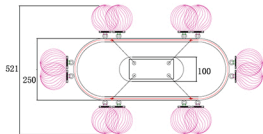

# Инструкция по сборке

- 1 Настенный анкер
- 2 Самонарезающий винт
- 3 Клемма

Product coding: LUXURY SP12L