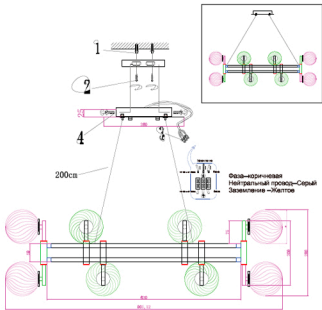

# Инструкция по сборке

- 1 Настенный анкер
- 2 Самонарезающий винт
- 3 Клемма

Product coding: LUXURY SP12L