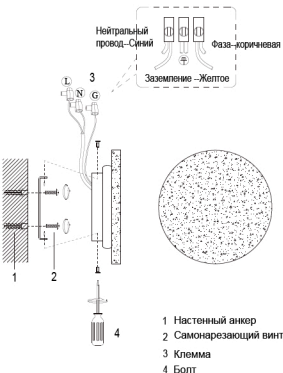

Размер базы:

Габаритные размеры:

Product coding: INVITADO AP8W LED