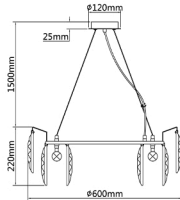

Инструкция по сборке:

А: Прозрачный хрусталь

В: Дымчатый хрусталь

Габаритные размеры

Product coding: TREVI SP6