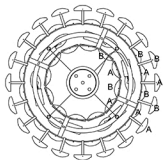

Инструкция по сборке:

А: Прозрачный хрусталь

В: Дымчатый хрусталь

Габаритные размеры

Product coding: TREVI SP6