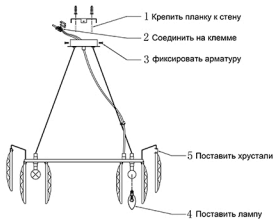

Инструкция по сборке:

А: Прозрачный хрусталь

В: Дымчатый хрусталь

Габаритные размеры

Product coding: TREVI SP6