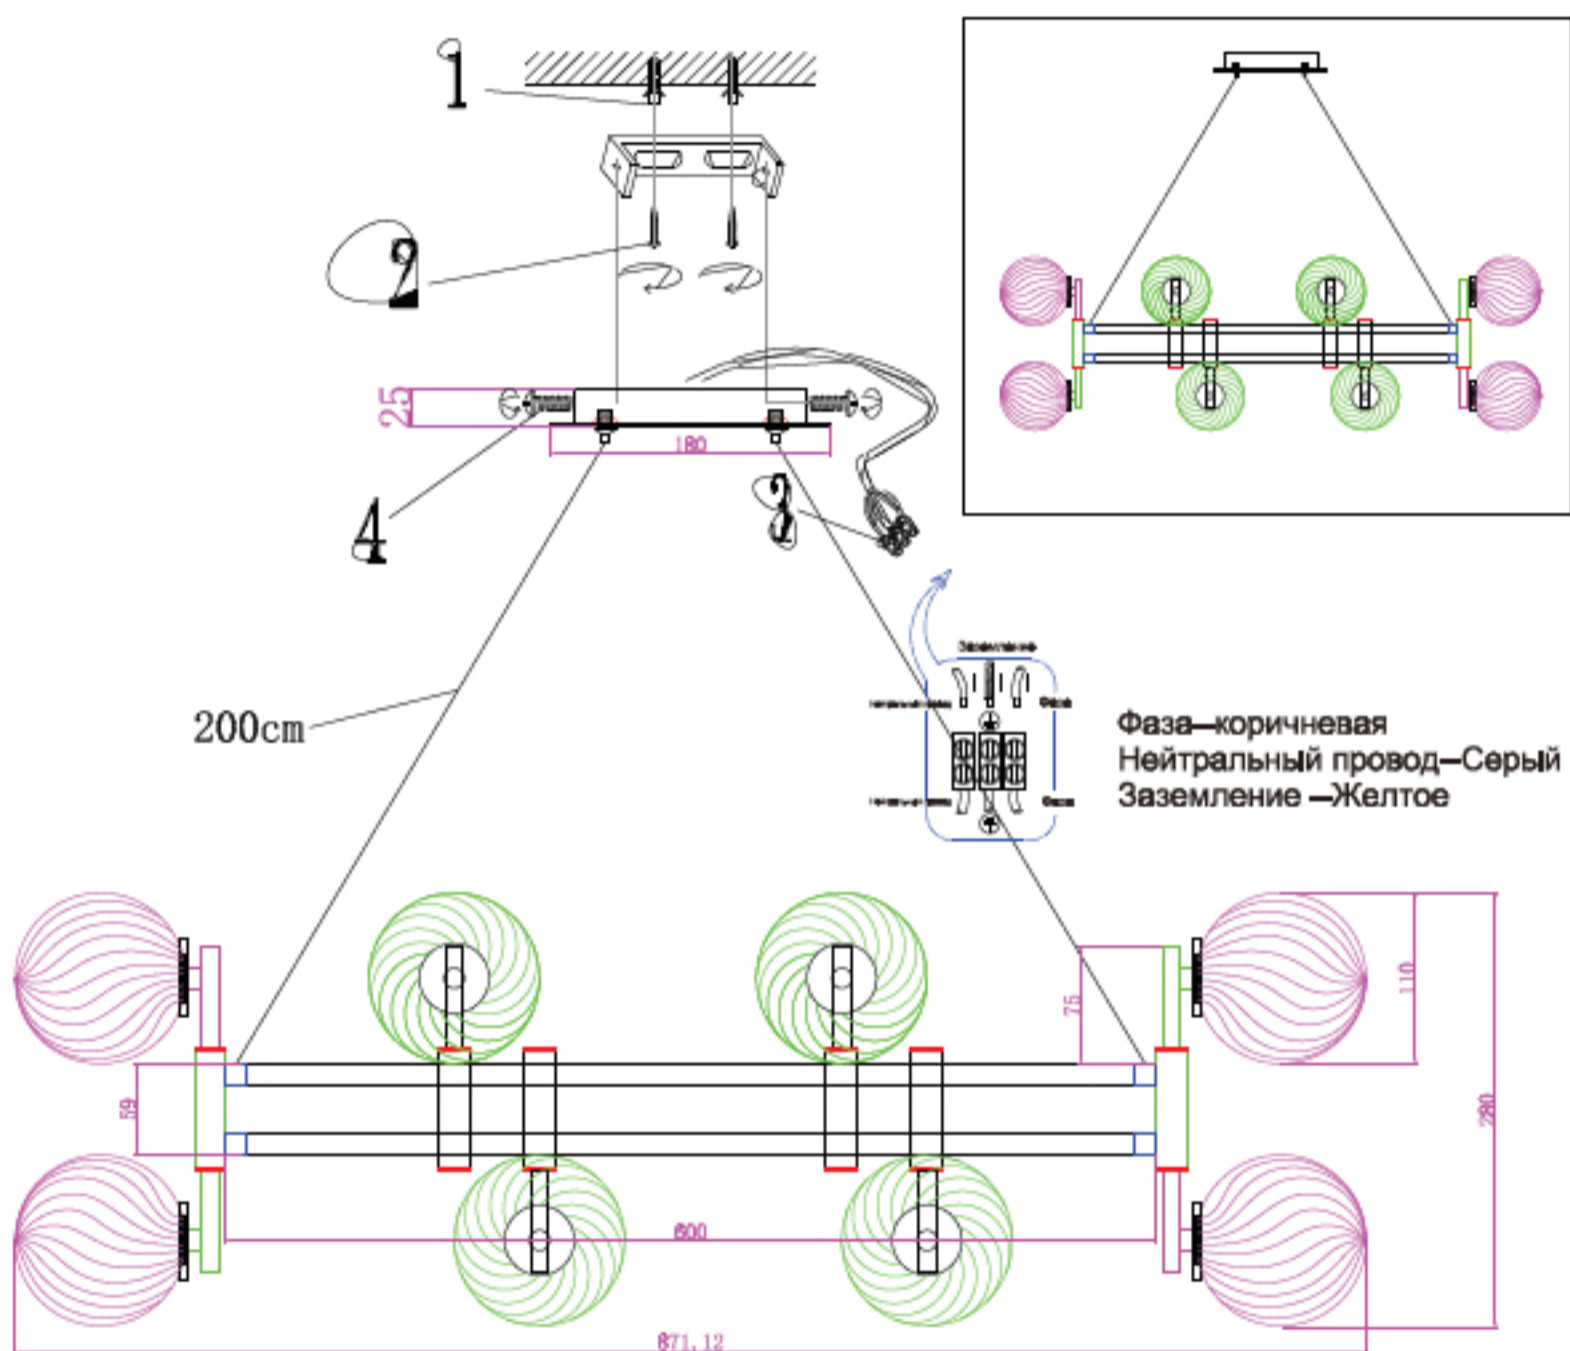

Инструкция по сборке

- 1 Настенный анкер
- 2 Самонарезающий винт
- 3 Клемма
- 4 Гайка

Product coding: LUXURY SP16