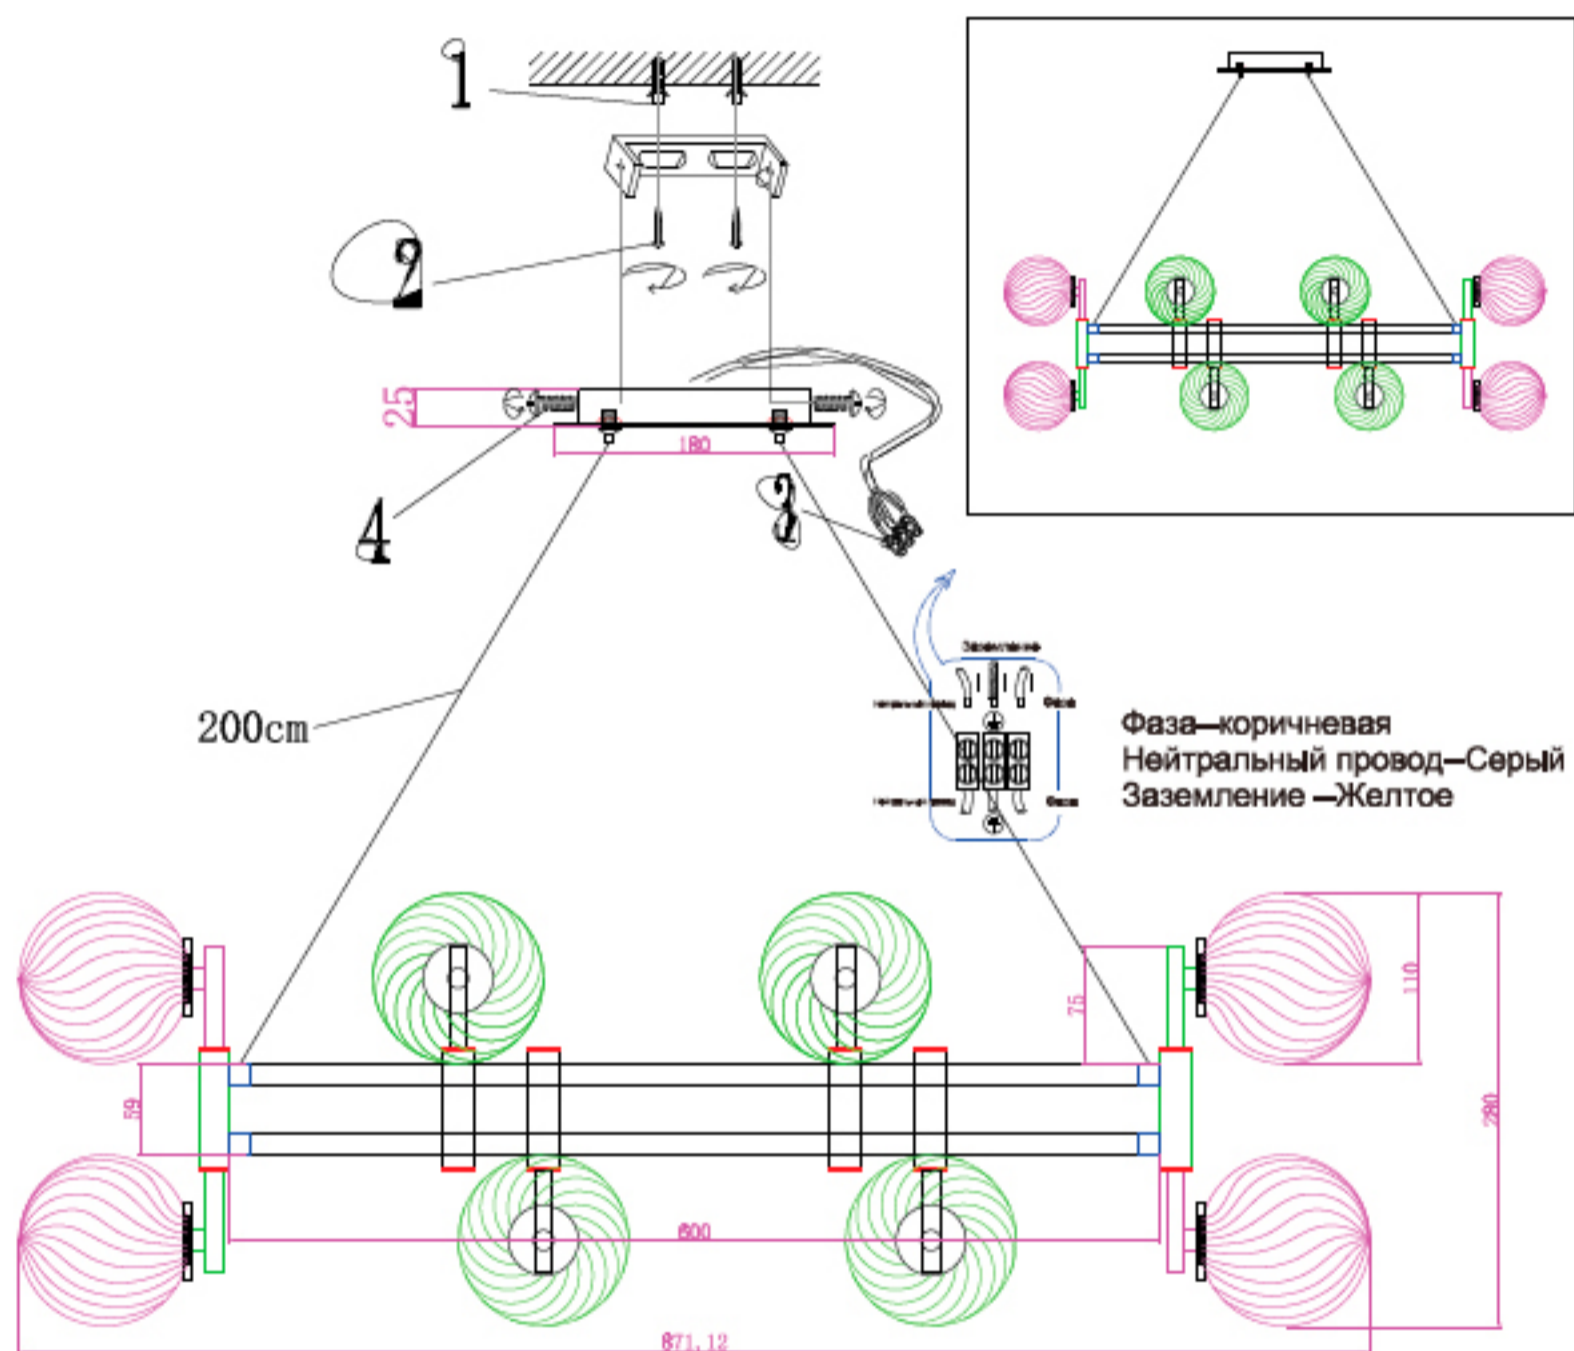

# Инструкция по сборке

Product coding: LUXURY SP16