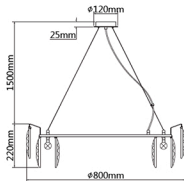

Инструкция по сборке

Габаритные размеры

- A: Прозрачный хрусталь
B: Дымчатый хрусталь

Product coding: TREVI SP8