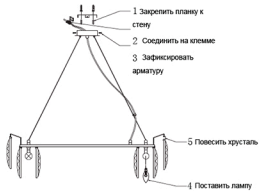

Инструкция по сборке

Габаритные размеры

- A: Прозрачный хрусталь
B: Дымчатый хрусталь

Product coding: TREVI SP8