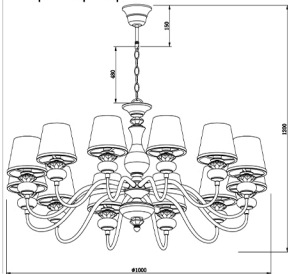

Размер базы

Габаритные размеры

Product coding: BETIS SP-PL12