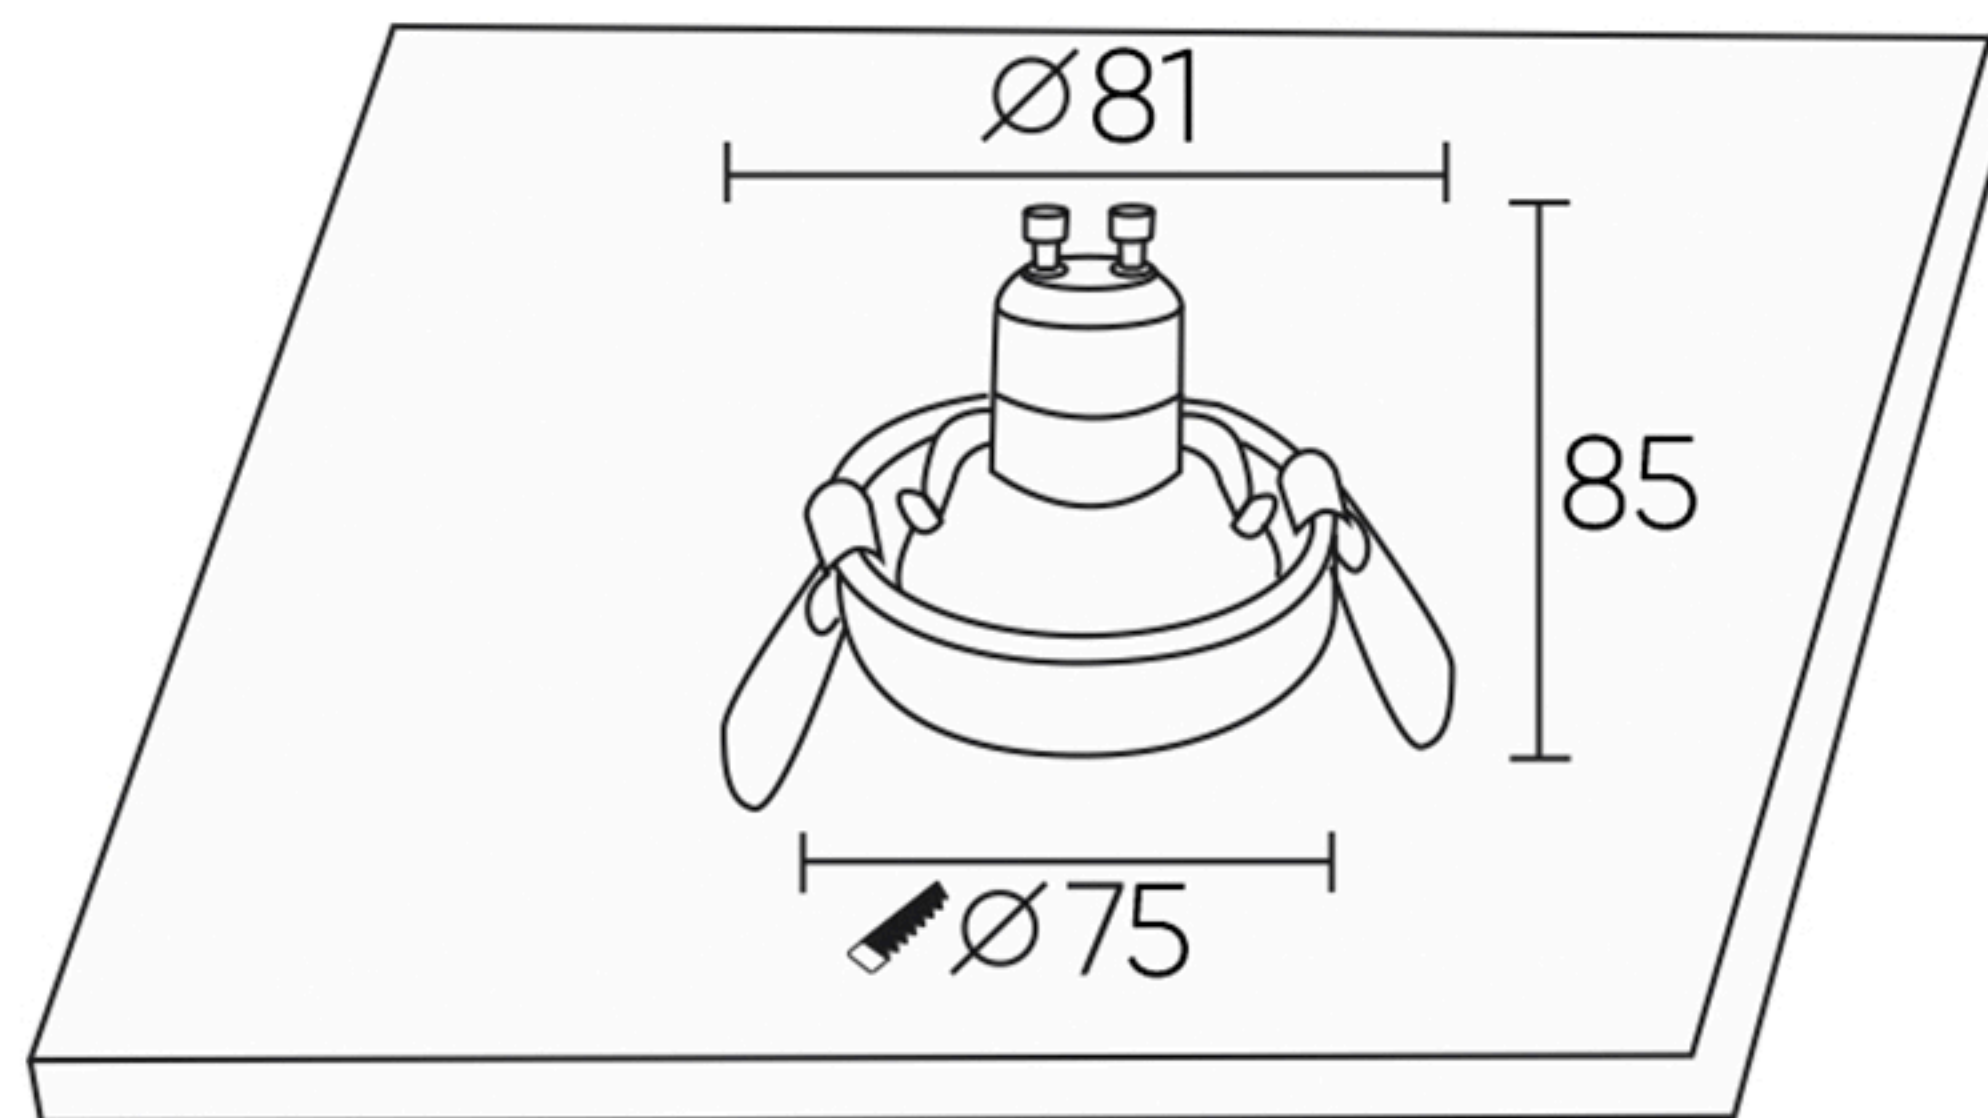

Габаритные размеры:

Наименование товара: CLT 043C