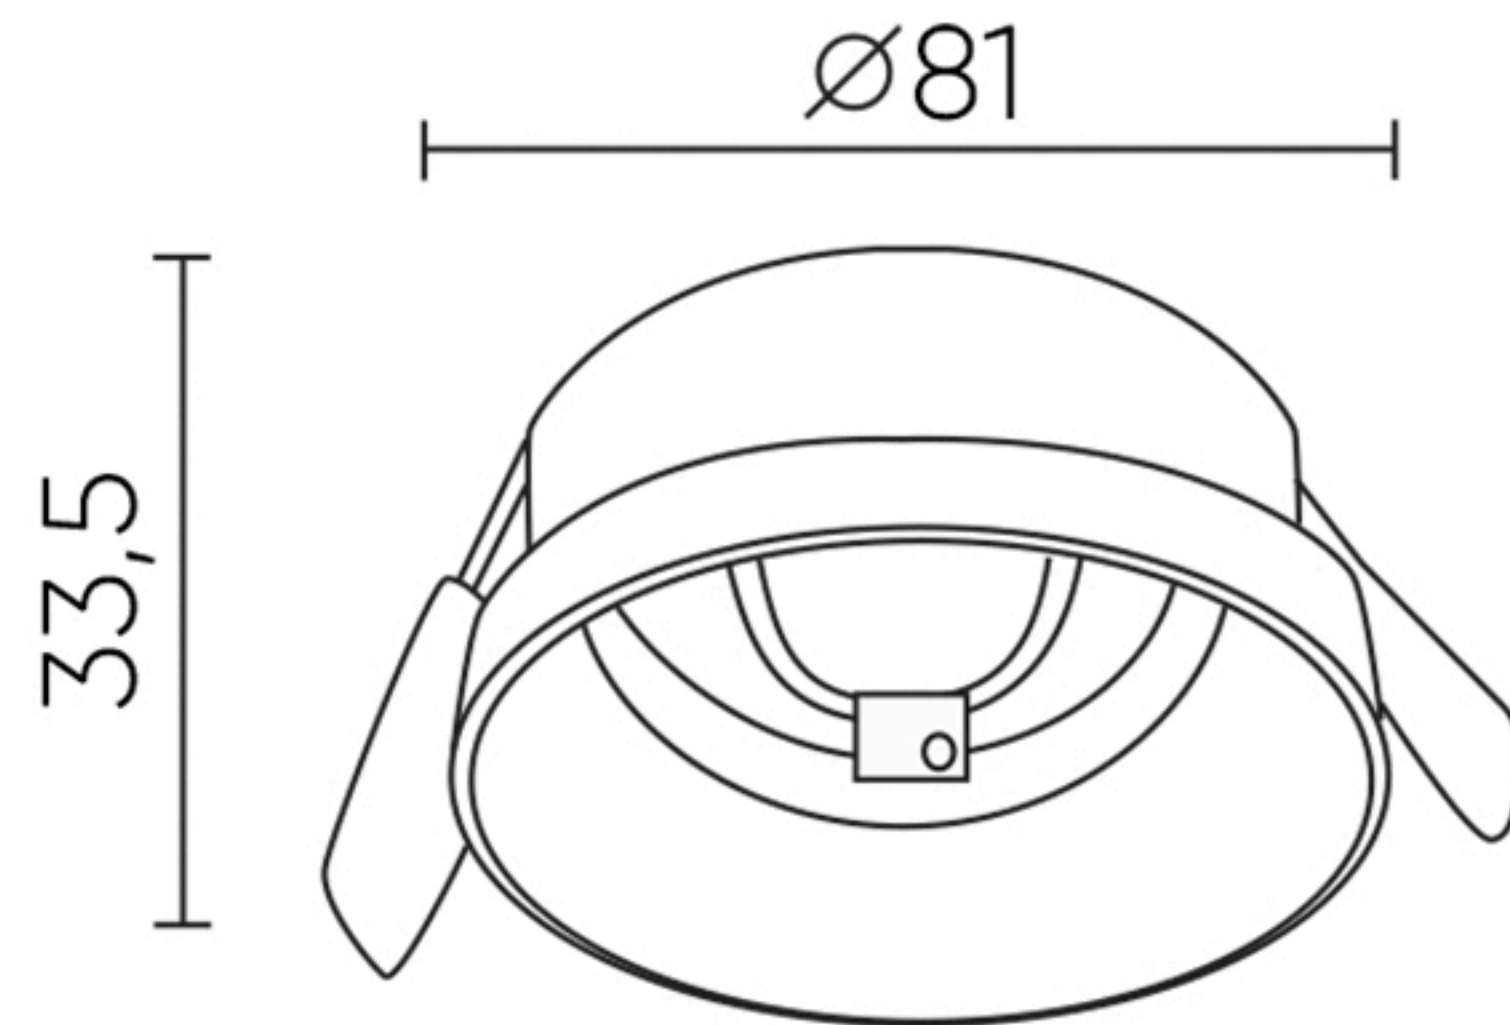

Габаритные размеры:

Наименование товара: CLT 043C