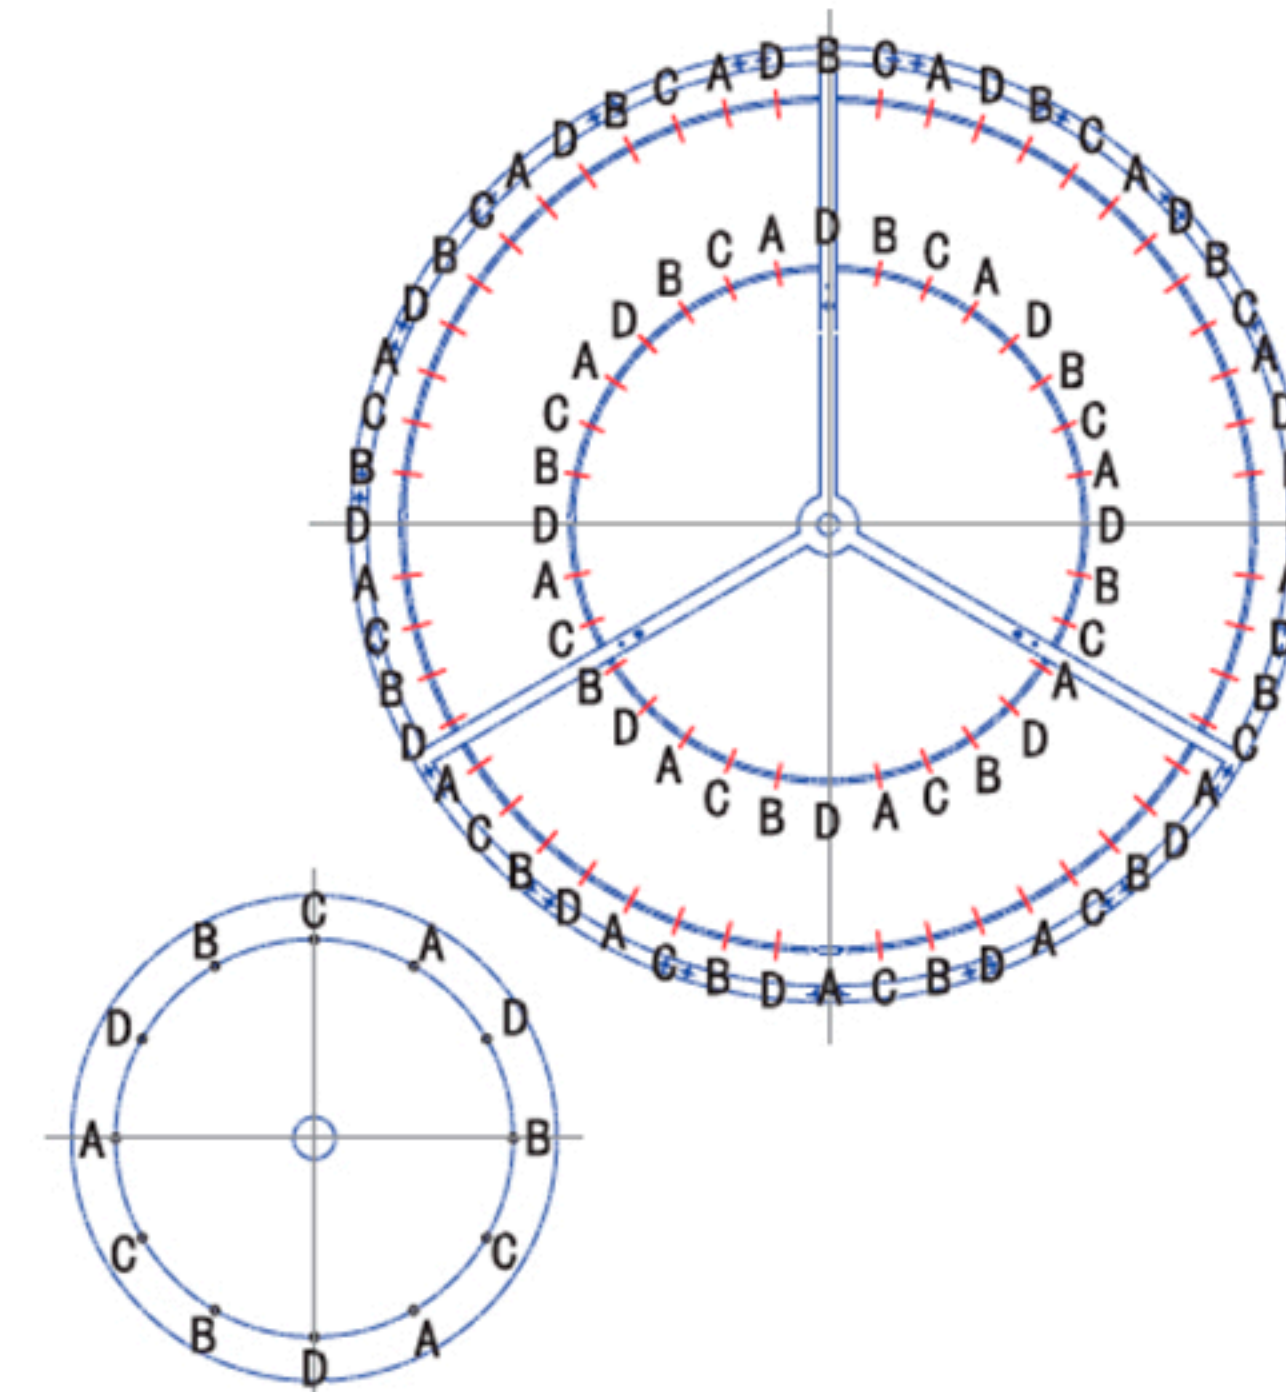

Габаритные размеры

CEILING PAN SIZE:

FIXTURE SIZE:

A (24 STRING)
B (24 STRING)
C (24 STRING)
D (24 STRING)

Наименование товара: ROMEO SP6