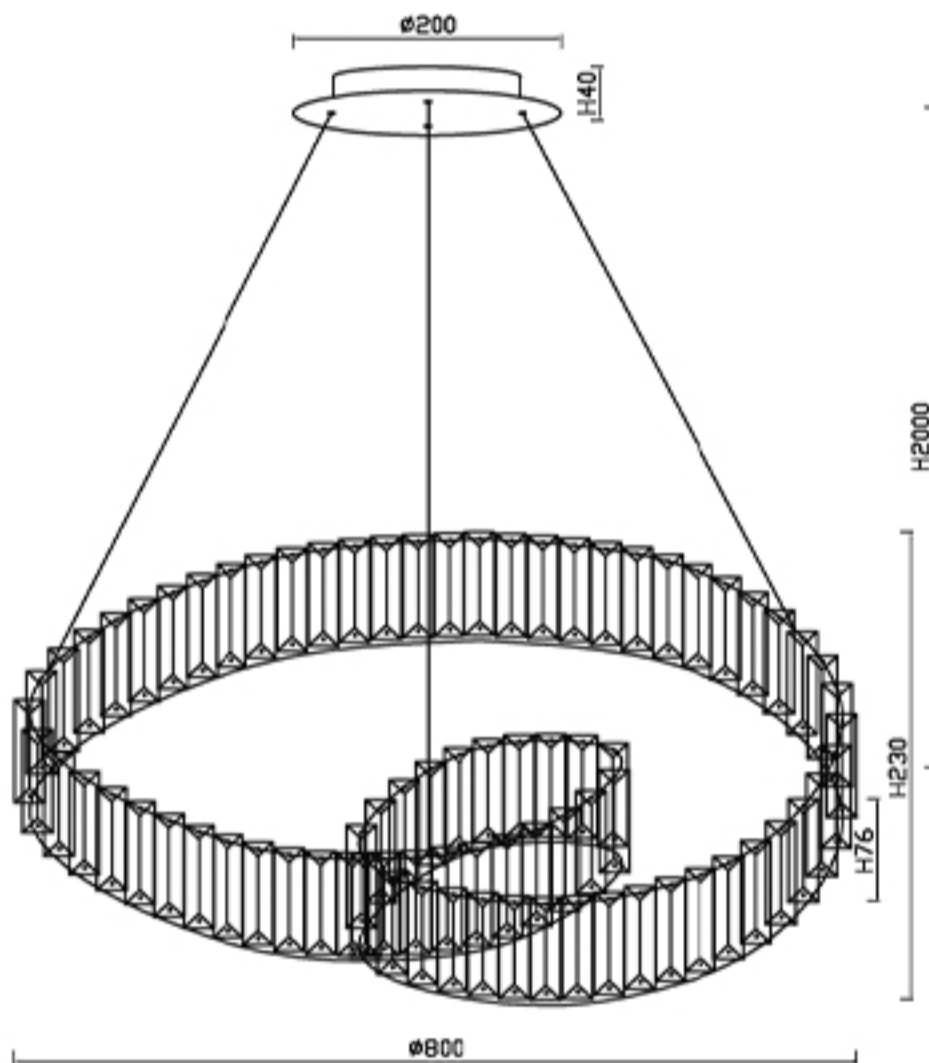

## Инструкция по сборке:115. 010

1. Выключить питание
2. Крепить гланку к потолку
3. Монтажный провод
4. Включить