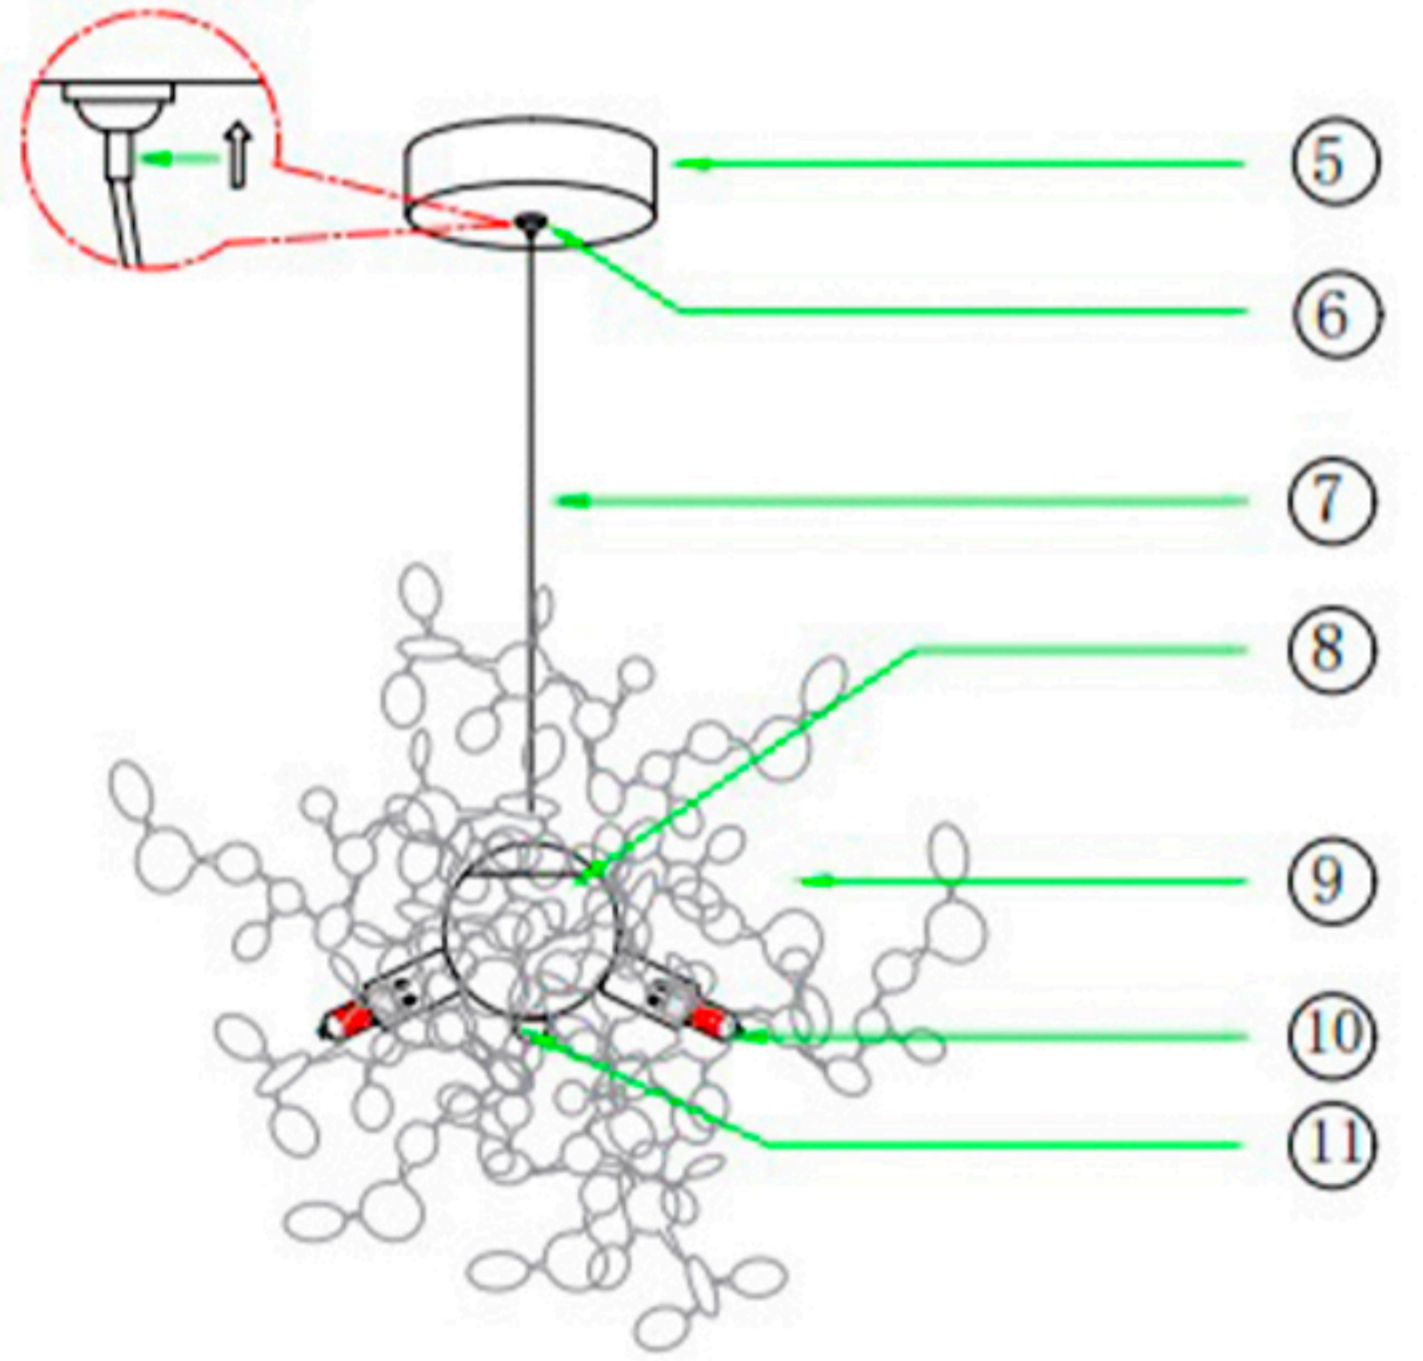

Инструкция сборки

Размер базы:

Габаритные размеры:

1. Выключить питание
2. Закрепить планку к потолку
3. Соединить провод
4. Закрепить базу к потолку
5. База
6. Цанговый зажим
7. Кабель длиной 1,2 метра
8. Основание крепления патронов
9. Арматура
10. G9*3L
11. Винт