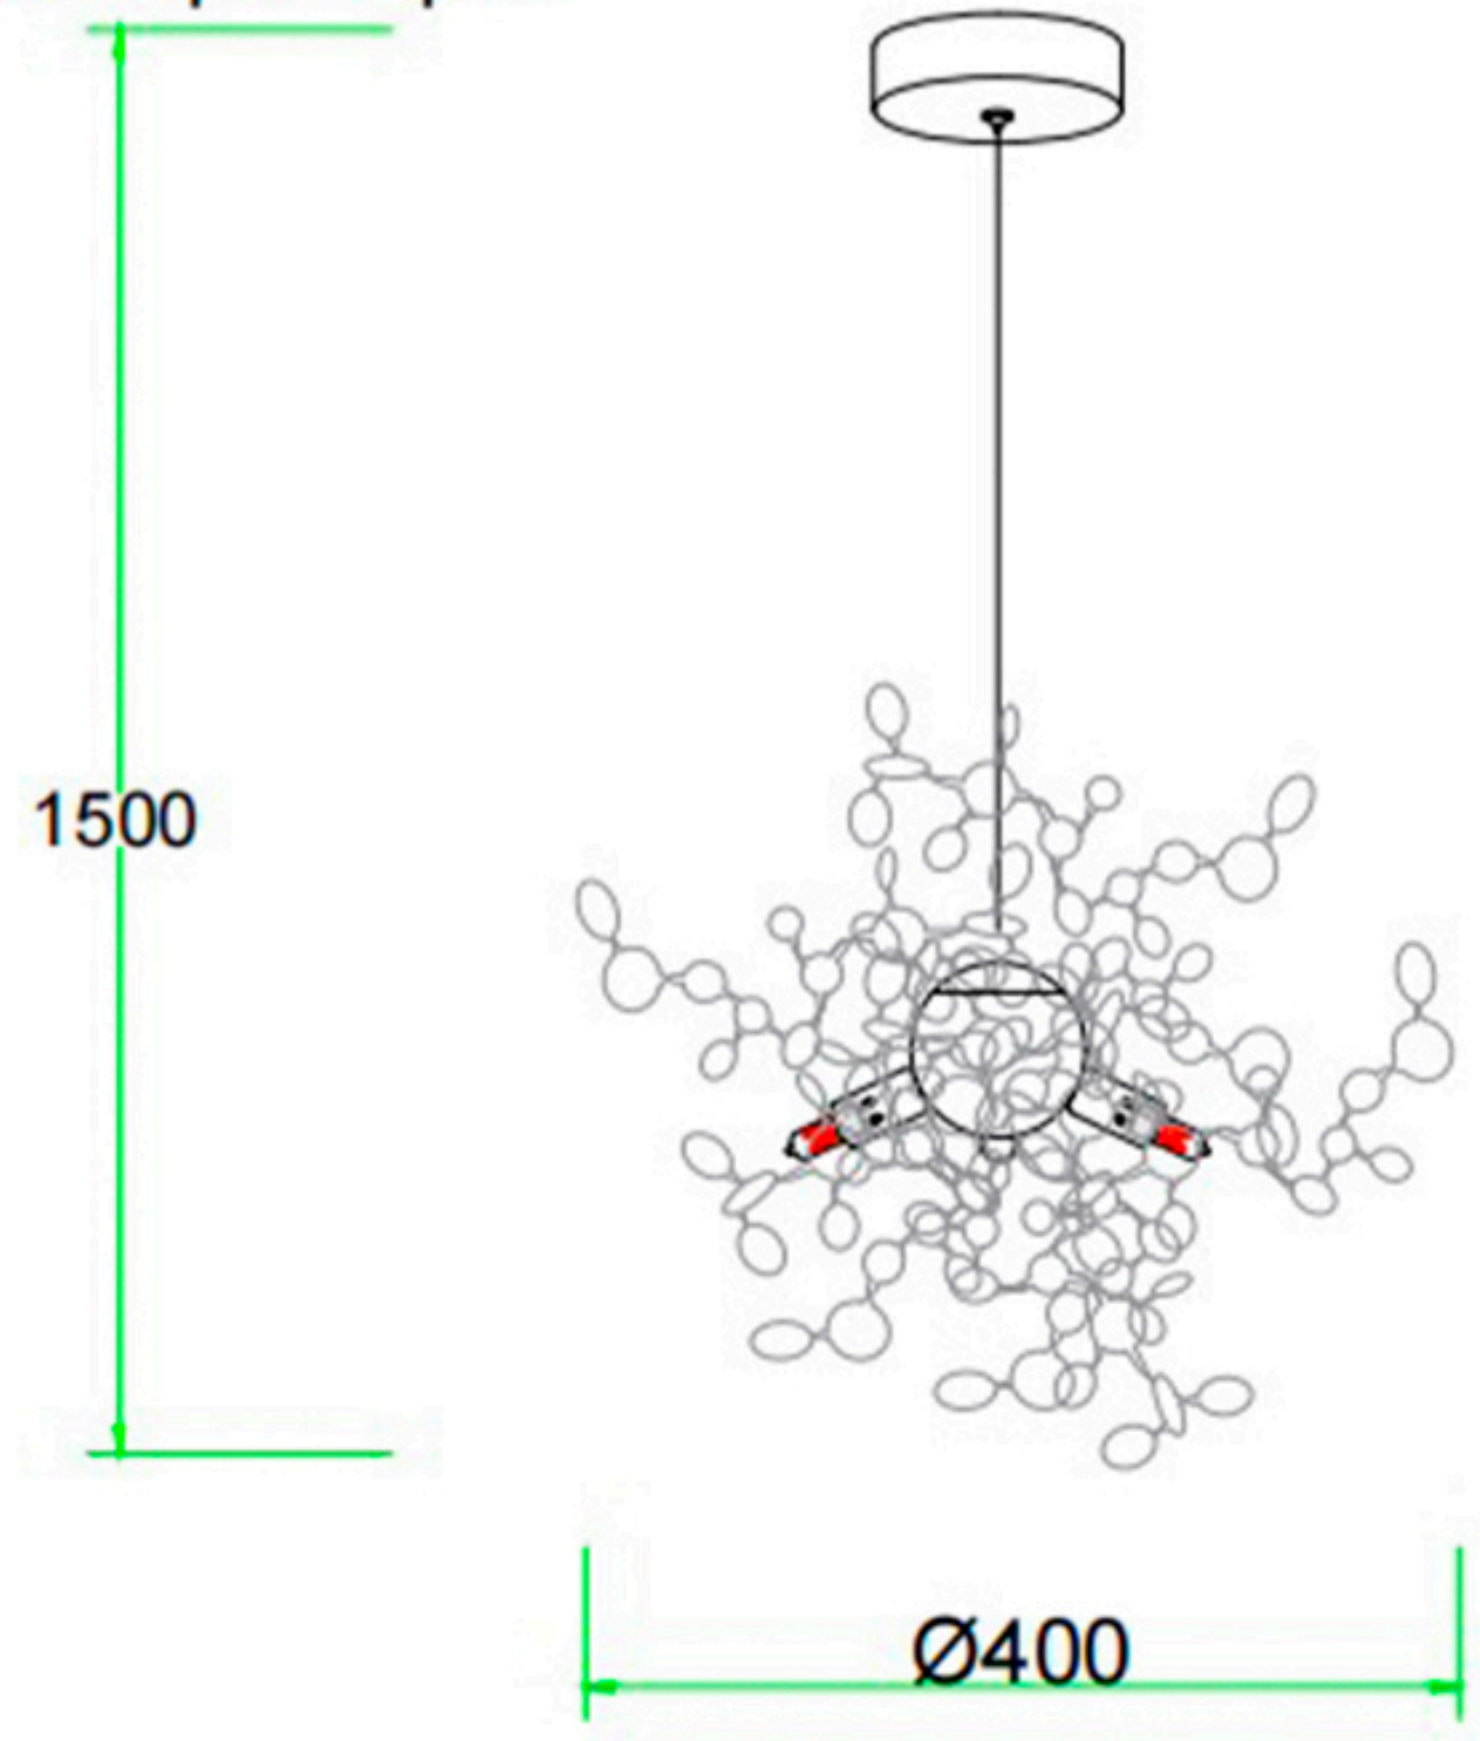

Инструкция сборки

Размер базы:

Габаритные размеры:

1. Выключить питание
2. Закрепить планку к потолку
3. Соединить провод
4. Закрепить базу к потолку
5. База
6. Цанговый зажим
7. Кабель длиной 1,2 метра
8. Основание крепления патронов
9. Арматура
10. G9*3L
11. Винт