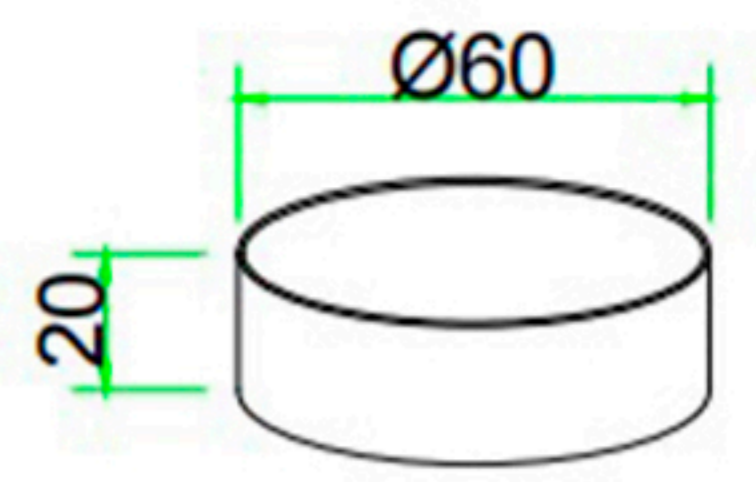

Инструкция сборки

Размер базы:

Габаритные размеры:

1. Выключить питание
2. Закрепить планку к потолку
3. Соединить провод
4. Закрепить базу к потолку
5. База
6. Цанговый зажим
7. Кабель длиной 1,2 метра
8. Основание крепления патронов
9. Арматура
10. G9*3L
11. Винт