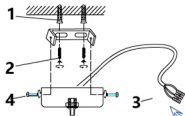

Инструкция по сборке:

Габаритные размеры

- 1 Настенный анкер
- 2 Самонарезающий винт
- 3 Клемма
- 4 Гайка

Фаза -- коричневая
Нейтральный провод -- Серый
Заземление -- Желтое

Размер базы

Артикул товара: AMIGO SP LED