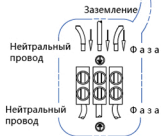

Инструкция по сборке:

Габаритные размеры

- 1 Настенный анкер
- 2 Самонарезающий винт
- 3 Клемма
- 4 Гайка

Фаза -- коричневая
Нейтральный провод -- Серый
Заземление -- Желтое

Размер базы

Артикул товара: AMIGO SP LED