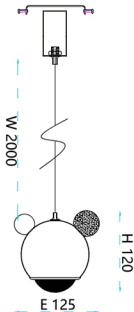

Инструкция по сборке:

Габаритные размеры

- 1 Настенный анкер
- 2 Самонарезающий винт
- 3 Клемма
- 4 Гайка

Фаза -- коричневая
Нейтральный провод -- Серый
Заземление -- Желтое

Размер базы

Артикул товара: AMIGO SP LED