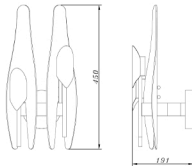

Размер базы:

Габаритные размеры:

- 1 Настенный анкер
- 2 Вкрутить
- 3 Самонарезающий винт
- 4 Клемма
- 5 Болт
- 6 Плафон
- 7 Силикон кольца
- 8 Гайка
- 8 Лампа

Product coding: CASA AP2