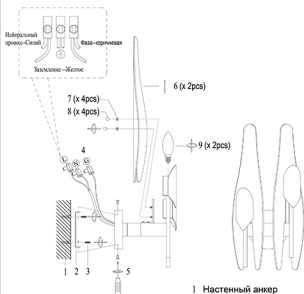

Размер базы:

Габаритные размеры:

- 1 Настенный анкер
- 2 Вкрутить
- 3 Самонарезающий винт
- 4 Клемма
- 5 Болт
- 6 Плафон
- 7 Силикон кольца
- 8 Гайка
- 8 Лампа

Product coding: CASA AP2